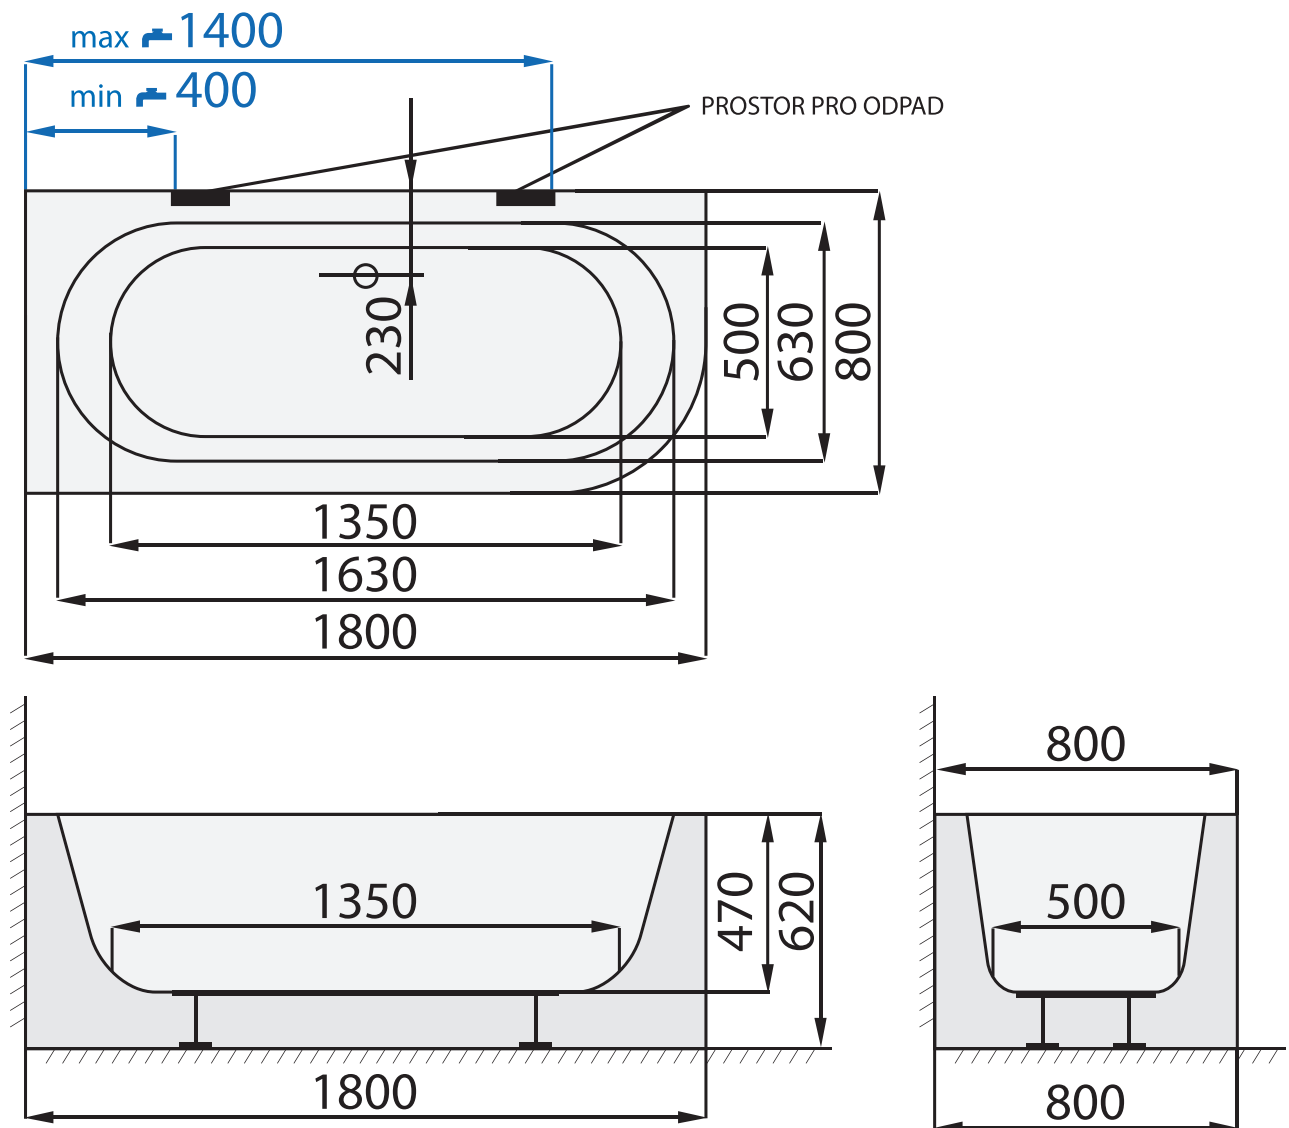

## TIME TOP L (P) 1800 x 800

VE VÝKRESU JE VYOBRAZENA LEVÁ VARIANTA